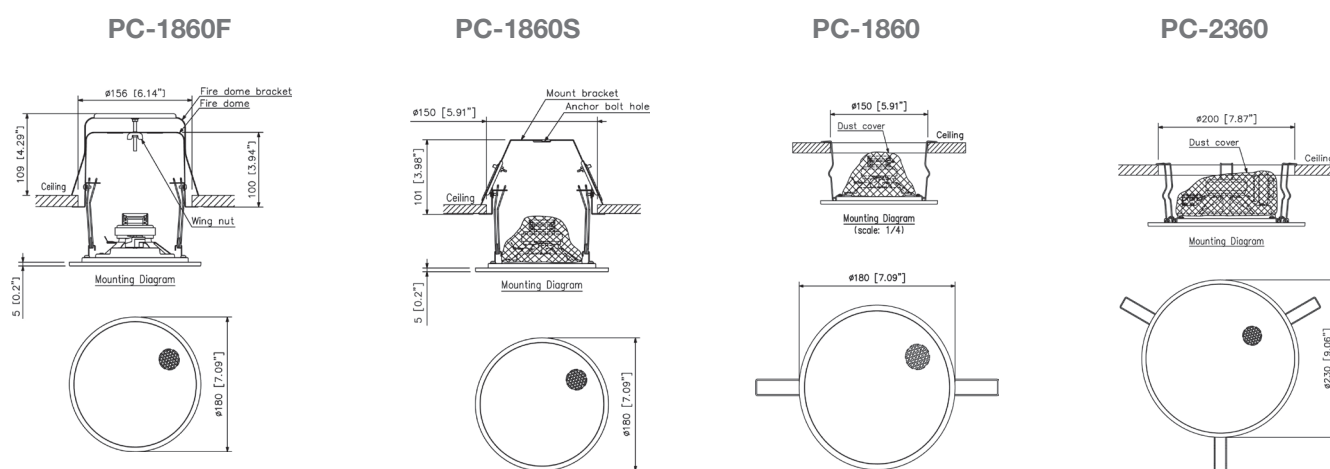

### Общие свойства

- Номинальная мощность 6 Вт
- Защелкивающиеся кабельные клеммы
- Плоская передняя панель
- Быстрая простая установка

### Характеристики

	PC-1860F	PC-1860S	PC-1860	PC-2360
Номинальная мощность			6Вт (100В), 3Вт (70В)	
Импеданс		6 / 3 / 1.5 / 0.8Вт (100В), 3 / 1.5 / 0.8 / 0.4Вт (70В)		
Чувствительность (1Вт, 1м)	95дБ		94дБ	
Частотный диапазон	170Гц - 20кГц		80 Гц - 20 кГц	
Диаметр монтажного отверстия	156 мм ± 3 мм	150 мм ± 3 мм (крепежные элементы)	150 мм ± 3 мм	200 мм ± 3 мм
Драйвер		5" конический		6" конический
Разъемы подключения		Защелкивающиеся клеммы		
Цвет		Белый (RAL 9016 или эквивалентный)		
Размеры	180 x 105 мм	180 x 95,6мм	180 x 70 мм	230 x 76мм
Вес	1.0 кг	0.75 кг	0.56 кг	0.74кг